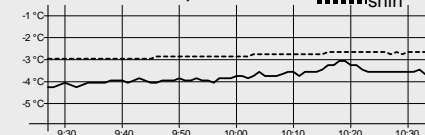

Start: 9:57:30

Konec: 10:24:09

Informace o trati

Čís. homologace: 2014/II.P-04/2km

HD: 29 m Kola: 1 x 2 km

MC: 15 m Nejvyšší bod: 1019 m

TC: 53 m Nejnižší bod: 990 m

Počasí: zataženo, sněžení