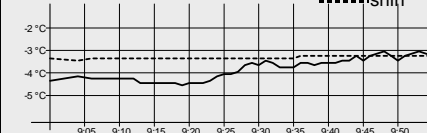

Žákyně starší 2005

660 m N sprint K kvalif.

Start: 9:30:15

Konec: 9:45:13

Informace o trati

Čís. homologace: ----

HD: 15 m

Kola: 660 m

MC: 10 m

Nejvyšší bod: 1010 m

TC: 17 m

Nejnižší bod: 995 m

Počasí: oblačno

Poř.	Číslo	Jméno	Roč.	Klub	Čas	Ztráta
37.	36	KUBÍNKOVÁ Klára	2005	BAOS TJ Baník Osek	2:36.21	29.89
38.	23	ČASLAVSKÁ Klára	2005	SNKV LK Slovan Karlovy Vary	2:38.04	31.72
39.	16	PEŘINOVÁ Zuzana	2005	SNKV LK Slovan Karlovy Vary	2:38.52	32.20
40.	30	BEZUŠKOVÁ Leontýna	2005	SPPO SKI Police nad Metují, z.s.	2:38.58	32.26
41.	49	SIROTKOVÁ Eliška	2005	BAOS TJ Baník Osek	2:39.60	33.28
42.	43	NAVRÁTILOVÁ Eila	2005	LOTE Lokomotiva Teplice	2:40.55	34.23
43.	50	NAROVCOVÁ Beata	2005	SKSV Fischer Ski klub Šumava Vimperk	2:41.43	35.11
44.	3	VOJKŮVKOVÁ Eva	2005	LKAS Lyžařský klub Jasan Aš	2:42.46	36.14
45.	11	JOHNOVÁ Tereza	2005	SPPO SKI Police nad Metují, z.s.	2:42.83	36.51
46.	27	KRYTINÁŘOVÁ Aneta	2005	JBCN Ski klub Jablonec nad Nisou	2:46.12	39.80
47.	42	DUBSKÁ Lucie	2005	SOSK TJ Sokol Skuhrov	2:46.28	39.96
48.	17	HŮBNEROVÁ Karolína	2005	SOSK TJ Sokol Skuhrov	2:49.75	43.43
49.	46	VLASÁKOVÁ Tereza	2005	SKST Ski klub Strakonice	2:50.64	44.32
50.	25	MIKÉZOVÁ Nikola	2005	SOSK TJ Sokol Skuhrov	2:52.43	46.11
DNS	15	LEHKÁ Zora	2005	JBCN Ski klub Jablonec nad Nisou	nestartoval(a)	

Přihlášeno: 51

Startovalo: 50

Klasifikováno: 50

DNS: 1

DNF: 0

DSQ: 0

Žákyně starší 2004

660 m N sprint K kvalif.

Start: 9:45:15

Konec: 9:58:00

Informace o trati

Čís. homologace: ----

HD: 15 m

Kola: 660 m

MC: 10 m

Nejvyšší bod: 1010 m

TC: 17 m

Nejnižší bod: 995 m

Počasí: oblačno